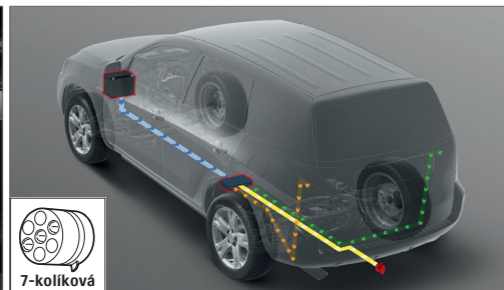

PREPRAVA

1 | Odpojiteľné ťažné zariadenie – vertikálne¹

WVTA

Maximálna hmotnosť ťahanej zostavy:
1500 kg (brzdená)
750 kg (nebrzdená)

Maximálne vertikálne zaťaženie: 70 kg

Obj. čis. 99002-53Z00-011

C D E F

7-kolíková

2 | Elektroinštalčná sada ťažného zariadenia 7-kolíková

WVTA

Obj. čis. 99002-53Z00-029²

C E

13-kolíková

4 | Elektroinštalčná sada ťažného zariadenia 13-kolíková

WVTA

Na kompletnú inštaláciu je potrebná elektroinštalčná sada 13-kolíková aj inštalčná sada 13-kolíková.

Elektroinštalčná sada 13-kolíková

Obj. čis. 99002-53Z00-030²

Inštalčná sada 13-kolíková

Obj. čis. 99002-53Z00-022

D F

3 | Adaptér zo 13 na 7 kolíkov

Z 13-kolíkovvej zástrčky (príves) na 7-kolíkovú zásuvku (vozidlo).
Obj. čis. 99002-54Z00-028

5 | Adaptér zo 7 na 13 kolíkov

Zo 7-kolíkovvej zástrčky (príves) na 13-kolíkovú zásuvku (vozidlo).
Obj. čis. 99002-54Z00-027

6 | Adaptér z 12N/12S zásuvky na 13 kolíkov

Z 12N/12S zásuvky (príves) na 13-kolíkovú zásuvku (vozidlo).
Obj. čis. 99002-54Z00-026

1: Ďalšie informácie nájdete v používateľskej príručke.

2: Platí pre číslo VIN JSTGBRFV*0D111186 a vyššie (vozidlá z modelového roku MY2023 a MY2024) pri montáži v servise s certifikáciou MSTA.

A - F: Referenčná značka sady. (Pozrite si stranu 1.)

WVTA: Položka s touto značkou má certifikáciu WVTA.

PRAKTICKÉ RIEŠENIA NA KAŽDÚ CESTU

1 | Bezpečnostné matice kolesa

Obj. čis. 99002-54Z00-036