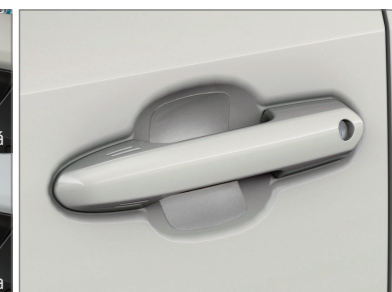

5 | Ochranná fólia zadného nárazníka
Obj. čís. 99002-53Z00-028 Priehľadná
Obj. čís. 99002-53Z00-017 Čierna