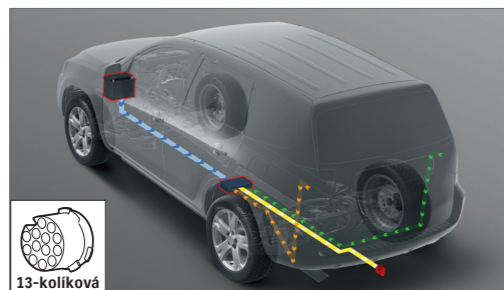

2 | Elektroinštalčná sada ťažného zariadenia 7-kolíková

WVTA

Obj. čis. 99002-53Z00-029²

C E